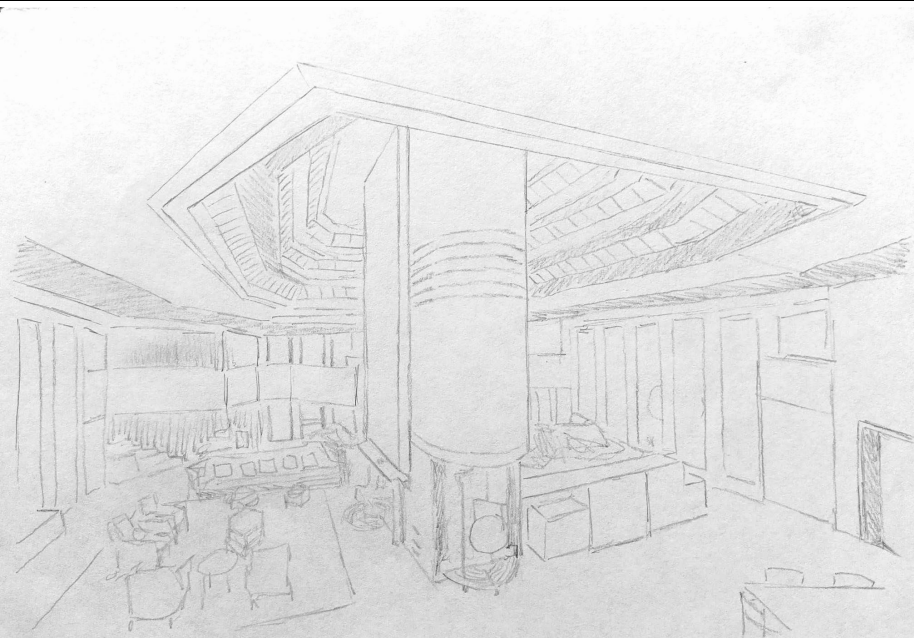

Etxearen oinarrizko diseinua egongelaren erdiko espazioari dagokio. Areto Nagusia deitzen zaio oinplanoaren planoetan, eta lau hego zabal ditu, familiarentzako eremuak osatzen dituztenak. Besteak beste, logela nagusia, haurren gelak, sukaldea eta zerbitzu gelak eta logelak eta garajea.

Egongelaren kupula erraldoiak harrizko putzu handi bat du, erditik altxatua eta guztira bost tximinia dituena. Tximiniaren egitura erraldoi horrek are gehiago bereizten du etxea, lau espaziotan banatuta: Sarrera, egongela, jantokia eta liburutegia.

Architectural Design School - Clásicos de AD: Wingspread / Frank Lloyd Wright

↑ Wingspread, ajlhjhvklej. Wind Point, Wisconsin, (AEB)
← Wingspread, ajlhjhvklej. Wind Point, Wisconsin, (AEB)

3. ARIKETA. IBILBIDE-LABERINTO ERAIKUNTZA.
WINGSPREAD · WIND POINT, WISCONSIN, AEB · 1937
Frank Lloyd Wright
02. Irati. Anda