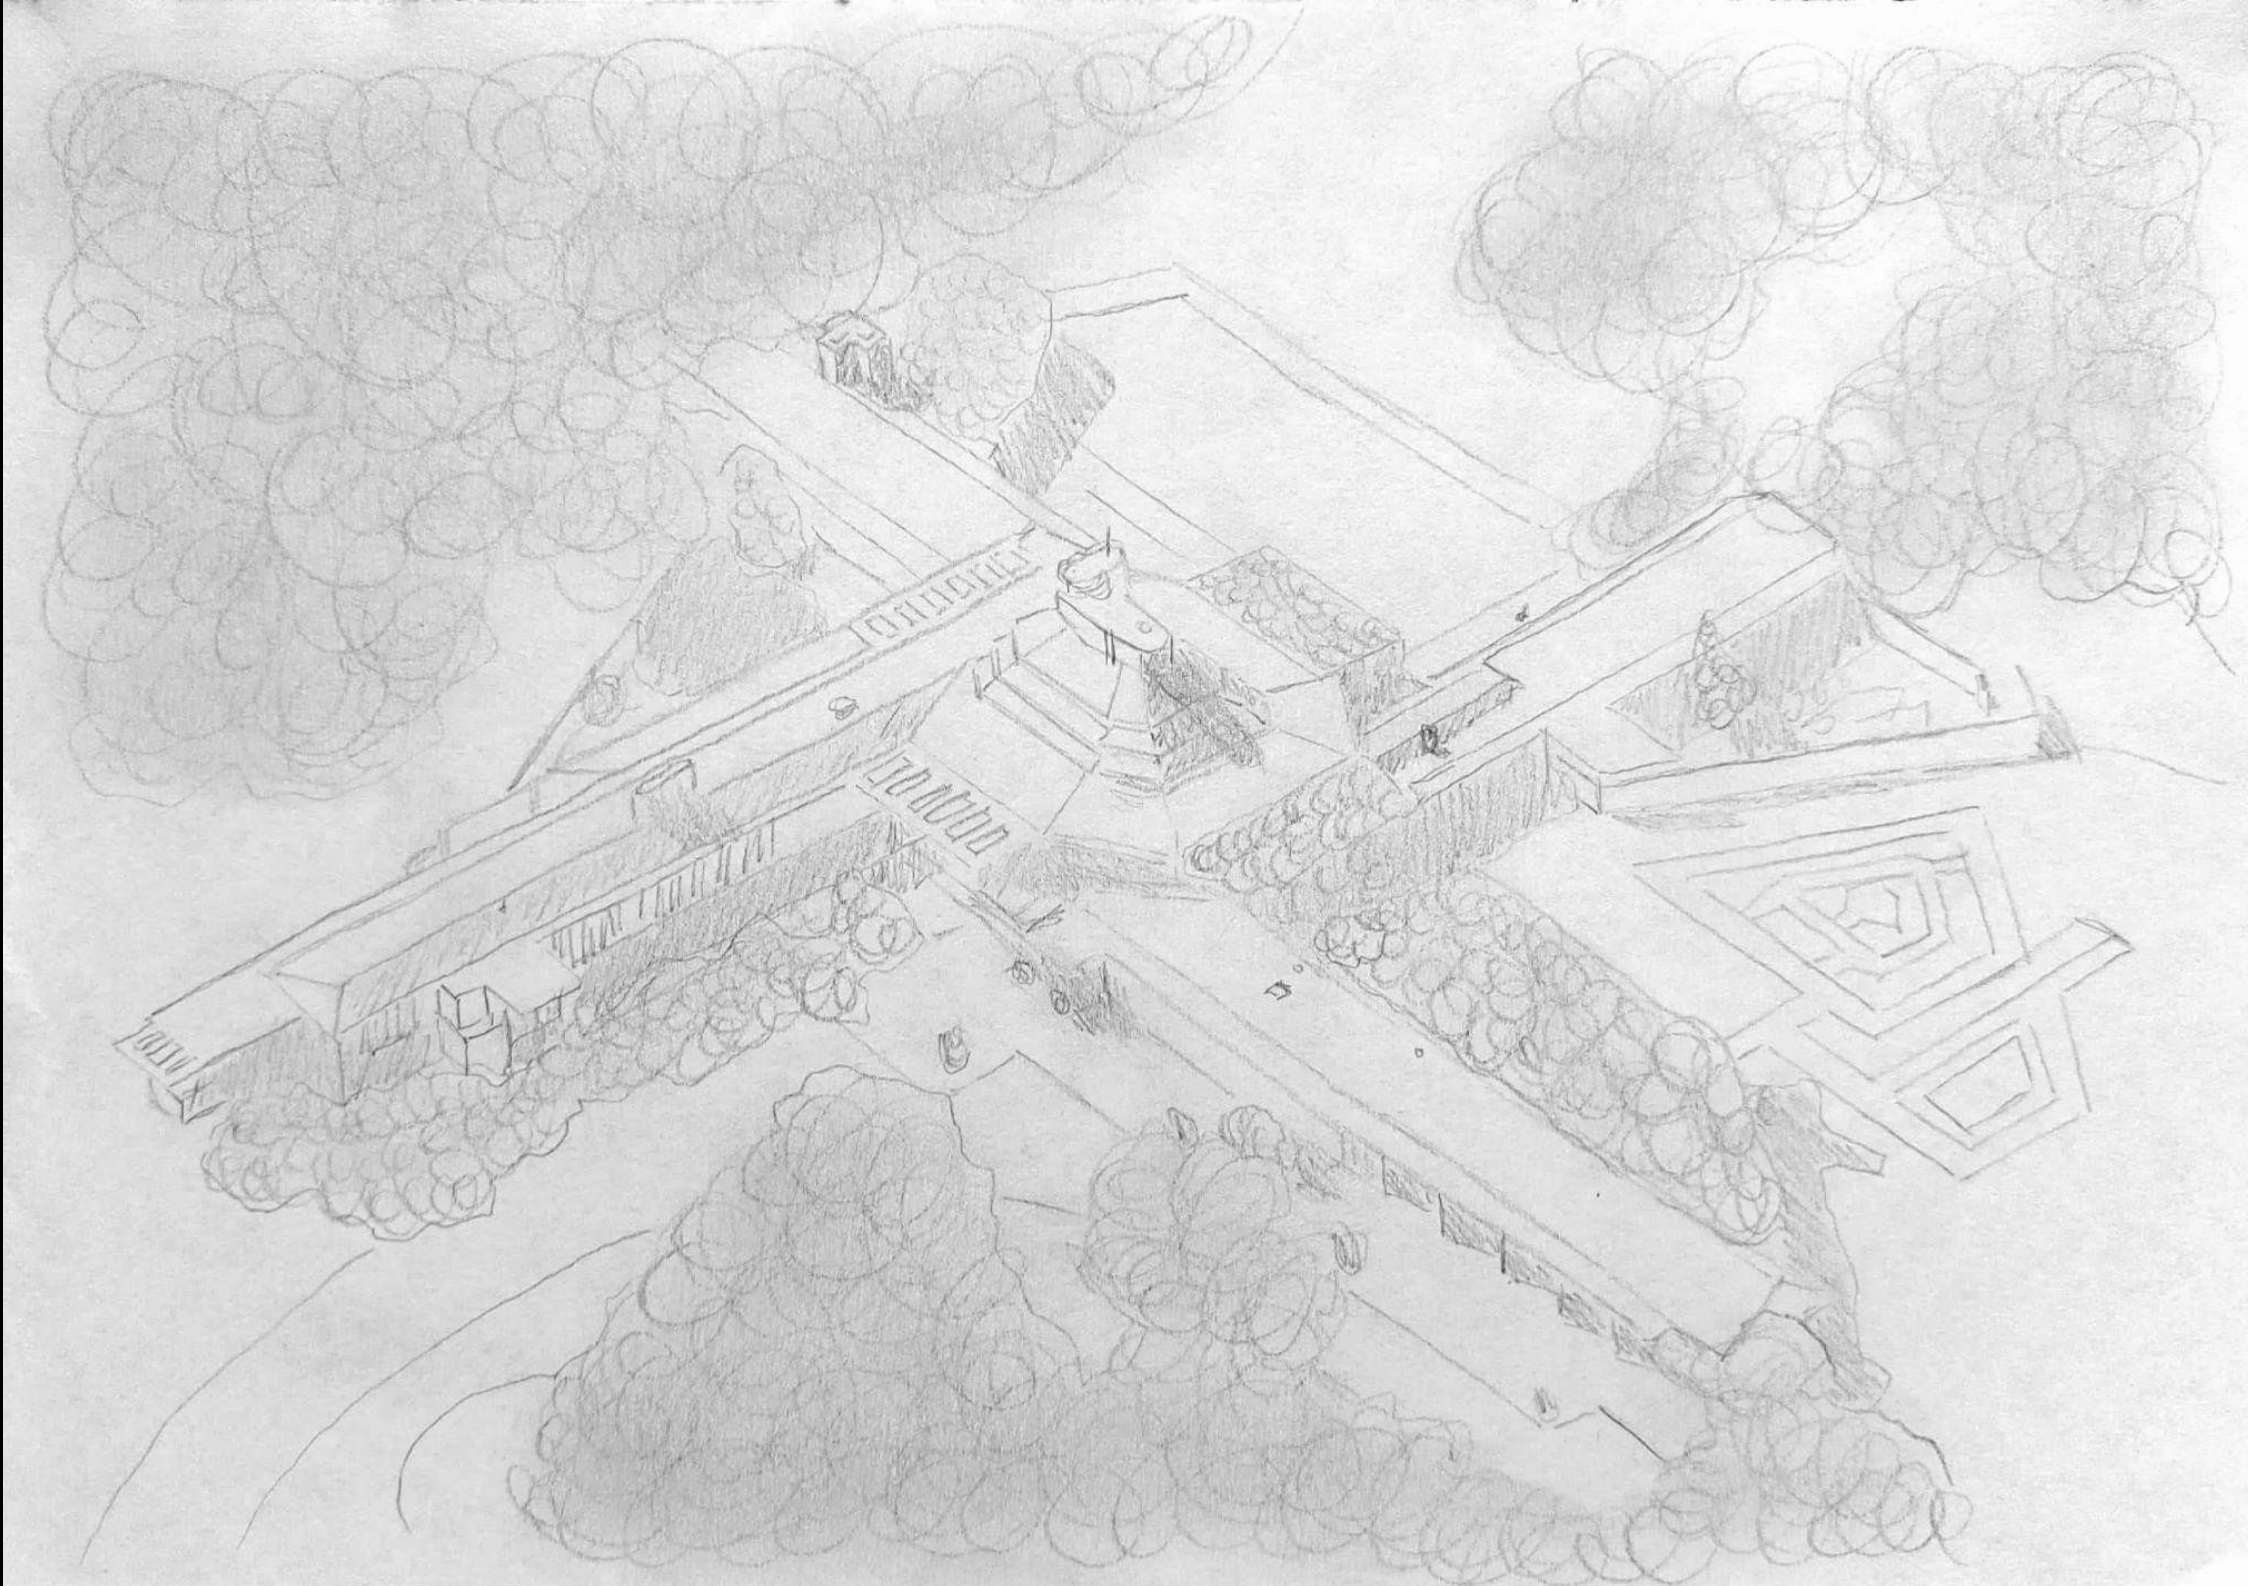

Wingspread, Herbert F. Johnson House bezala ere ezaguna, Wisconsineko Wind Pointeko etxe historikoa da. 1938-39 bitartean eraikia izan zena Frank Lloyd Wright-ek Herbert Fisk Johnson Jr.-entzat (orduan S.C. Johnson-eko lehendakaria zena) egindako diseinu baten arabera, eta Wrightek egin dituen etxe landuago eta garestien diseinutzat hartu zuen. Gaur egun Johnson Fundazioaren hitzaldi-zentro bat da jabetza, eta Monumentu Historiko Nazional izendatu zuten 1989an. Etxea, 14.000 oin karratukoa, Wrightek diseinatutako handienetakoa da eta Wrighten Prairie eskolan inspiratutako azken diseinua.

↑ Wingspread, ajlhjhvklej. Wind Point, Wisconsin, (AEB)
◀ Wingspread, ajlhjhvklej. Wind Point, Wisconsin, (AEB)

**3. ARIKETA. IBILBIDE-LABERINTO ERAIKUNTZA.
WINGSPREAD · WIND POINT, WISCONSIN, AEB · 1937
Frank Lloyd Wright
02. Irati. Anda**

Etxearen oinarrizko diseinua egongelaren erdiko espazioari dagokio. Areto Nagusia deitzen zaio oinplanoaren planoetan, eta lau hego zabal ditu, familiarentzako eremuak osatzen dituztenak. Besteak beste, logela nagusia, haurren gelak, sukaldea eta zerbitzu gelak eta logelak eta garajea.

Egongelaren kupula erraldoiak harrizko putzu handi bat du, erditik altxatua eta guztira bost tximinia dituena. Tximiniaren egitura erraldoi horrek are gehiago bereizten du etxea, lau espaziotan banatuta: Sarrera, egongela, jantokia eta liburutegia.