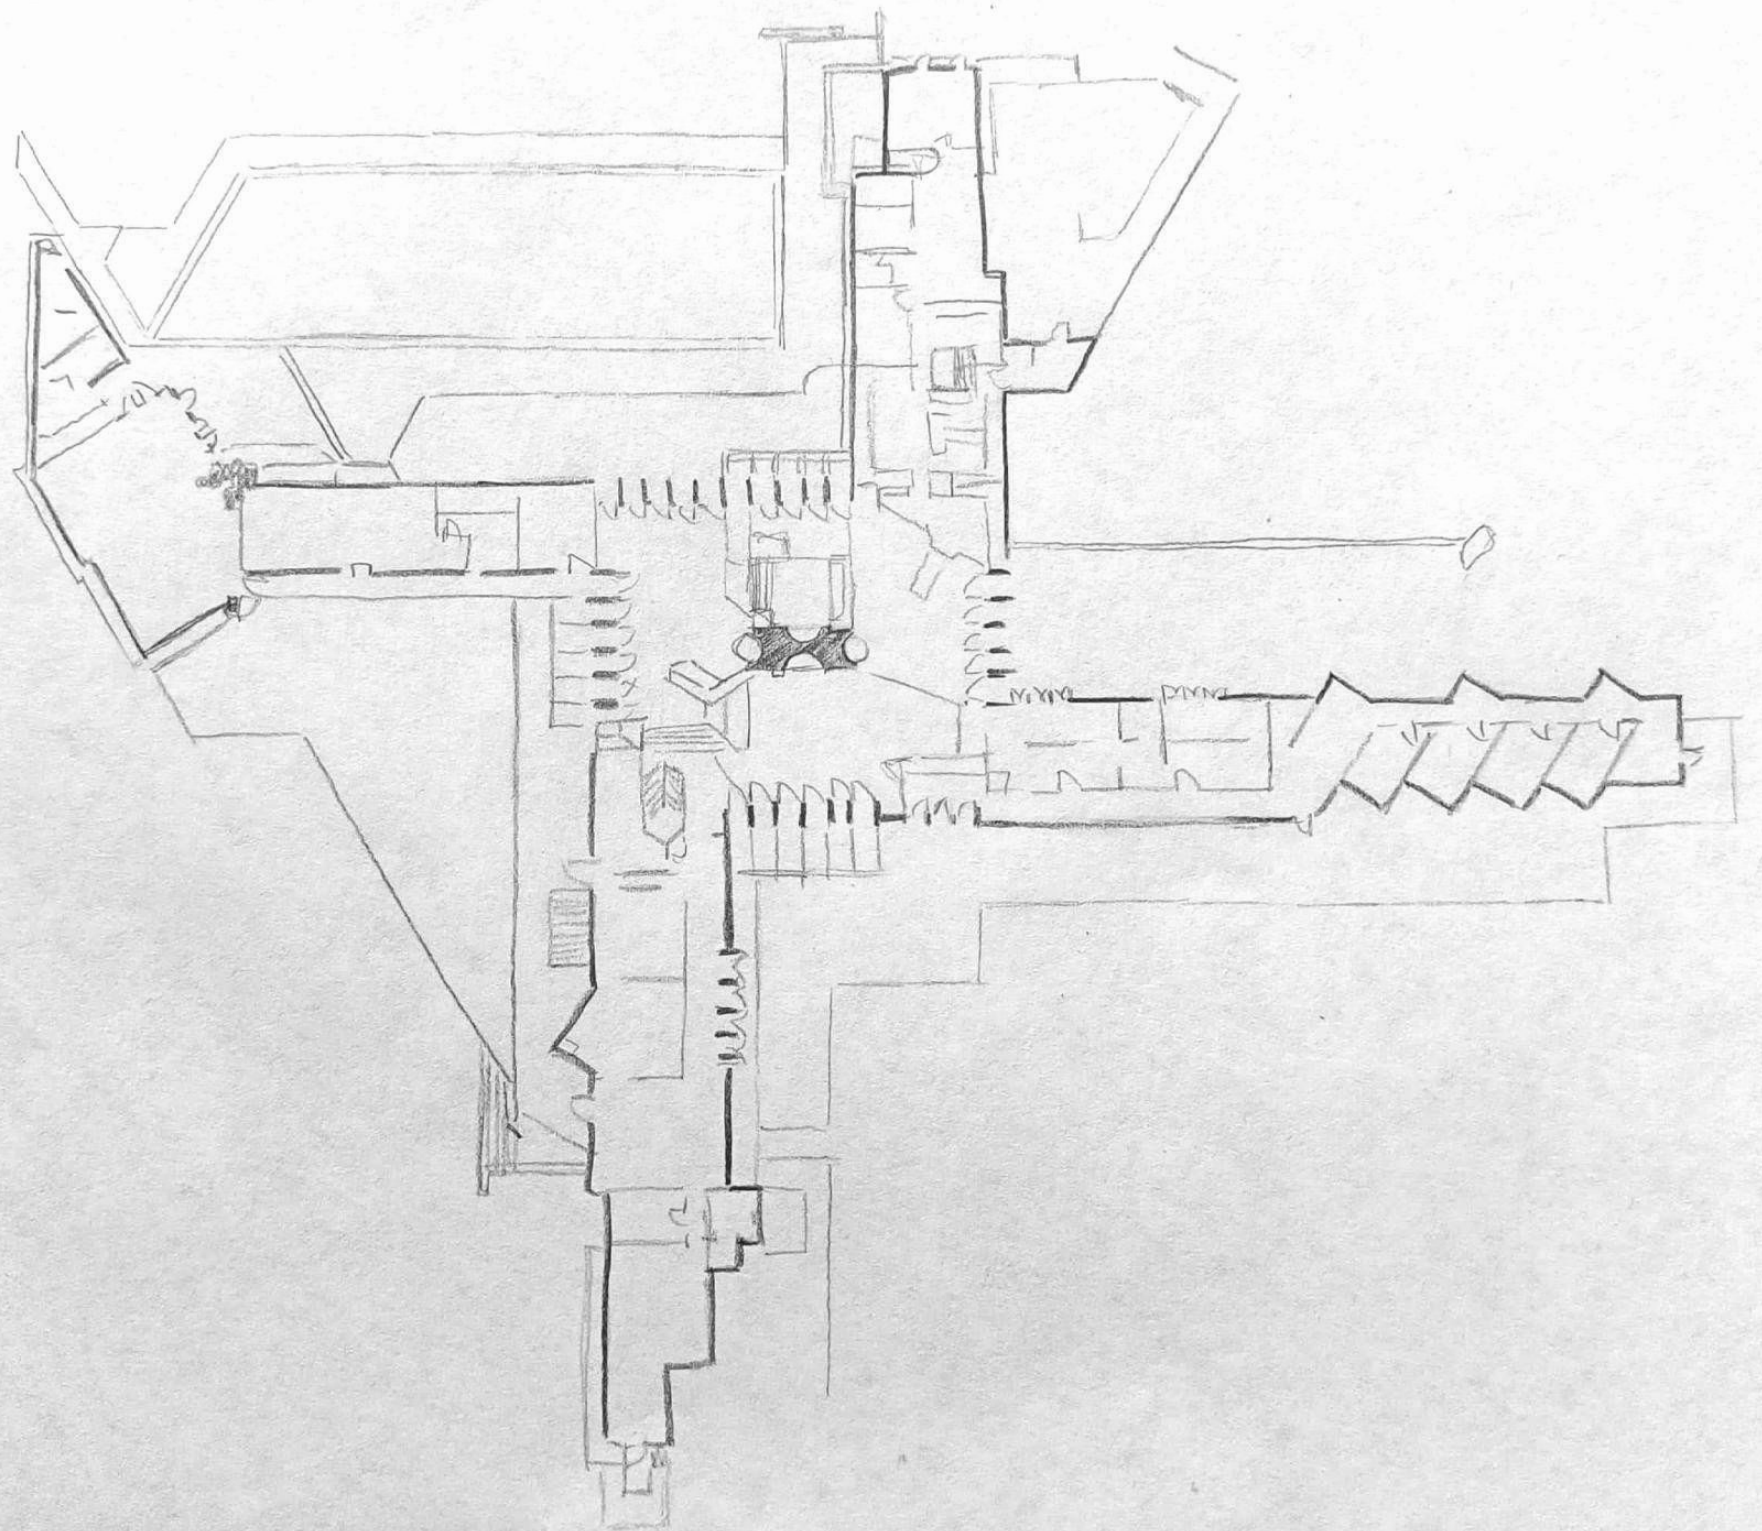

Etxearen oinarrizko diseinua egongelaren erdiko espazioari dagokio. Areto Nagusia deitzen zaio oinplanoaren planoetan, eta lau hego zabal ditu, familiarentzako eremuak osatzen dituztenak. Besteak beste, logela nagusia, haurren gelak, sukaldea eta zerbitzu gelak eta logelak eta garajea.

Egongelaren kupula erraldoiak harrizko putzu handi bat du, erditik altxatua eta guztira bost tximinia dituena. Tximiniaren egitura erraldoi horrek are gehiago bereizten du etxea, lau espaziotan banatuta: Sarrera, egongela, jantokia eta liburutegia.

Architectural Design School - Clásicos de AD: Wingspread / Frank Lloyd Wright

↑ Wingspread, ajlhjhvklej. Wind Point, Wisconsin, (AEB)
← Wingspread, ajlhjhvklej. Wind Point, Wisconsin, (AEB)

3. ARIKETA. IBILBIDE-LABERINTO ERAIKUNTZA.
WINGSPREAD · WIND POINT, WISCONSIN, AEB · 1937
Frank Lloyd Wright
02. Irati. Anda